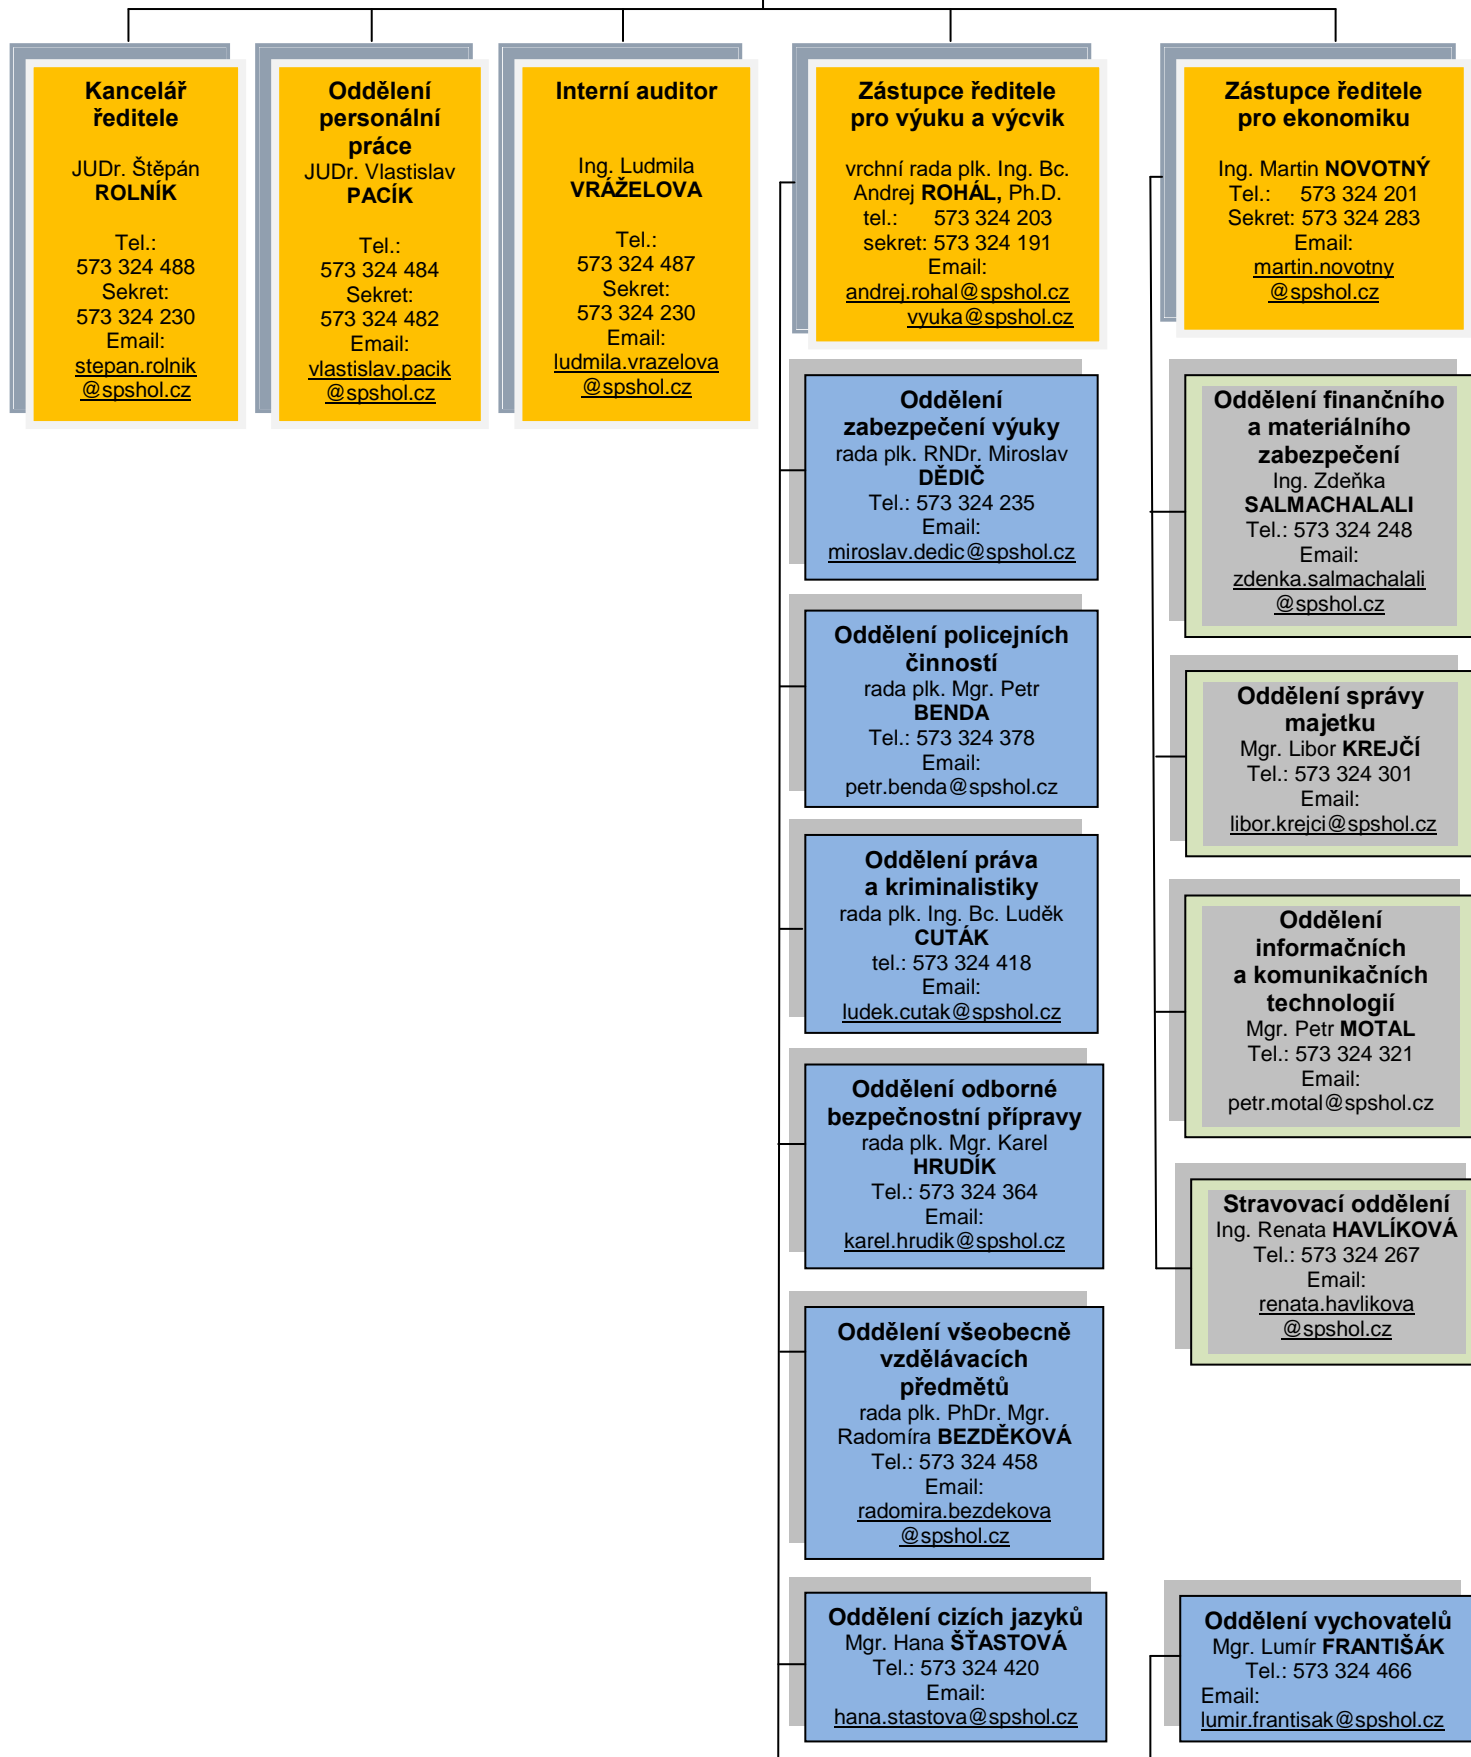

Organizační schéma a vedoucí zaměstnanci

Vyšší policejní školy a Střední policejní školy Ministerstva vnitra v Holešově

platné k 1.9.2017

Vyšší policejní škola a Střední policejní škola Ministerstva vnitra v Holešově

ŘEDITEL

vrchní rada plk. Ing. Jan DVORÁK
telefon: 573 324 200, sekretariát: 573 324 230
email: sekret@spschol.cz

Kancelář ředitele

JUDr. Štěpán ROLNÍK

Tel.: 573 324 488
Sekret: 573 324 230
Email: stepan.rolnik@spschol.cz

Oddělení personální práce

JUDr. Vlastislav PACÍK

Tel.: 573 324 484
Sekret: 573 324 482
Email: vlastislav.pacik@spschol.cz

Interní auditor

Ing. Ludmila VRÁŽELOVA

Tel.: 573 324 487
Sekret: 573 324 230
Email: ludmila.vrazelova@spschol.cz

Zástupce ředitele pro výuku a výcvik

vrchní rada plk. Ing. Bc. Andrej ROHÁL, Ph.D.

tel.: 573 324 203
sekret: 573 324 191
Email: andrej.rohal@spschol.cz
vyuka@spschol.cz

Zástupce ředitele pro ekonomiku

Ing. Martin NOVOTNÝ

Tel.: 573 324 201
Sekret: 573 324 283
Email: martin.novotny@spschol.cz

Oddělení

zabezpečení výuky rada plk. RNDr. Miroslav DĚDIČ

Tel.: 573 324 235
Email: miroslav.dedic@spschol.cz

Oddělení policejních činností

rada plk. Mgr. Petr BENDA

Tel.: 573 324 378
Email: petr.benda@spschol.cz

Oddělení práva a kriminalistiky

rada plk. Ing. Bc. Luděk CUTÁK

tel.: 573 324 418
Email: ludek.cutak@spschol.cz

Oddělení odborné bezpečnostní přípravy

rada plk. Mgr. Karel HRUDÍK

Tel.: 573 324 364
Email: karel.hrudik@spschol.cz

Oddělení všeobecně vzdělávacích předmětů

rada plk. PhDr. Mgr. Radomíra BEZDĚKOVÁ

Tel.: 573 324 458
Email: radomira.bezdekova@spschol.cz

Oddělení cizích jazyků

Mgr. Hana ŠTASTOVÁ

Tel.: 573 324 420
Email: hana.stastova@spschol.cz

Oddělení finančního a materiálního zabezpečení

Ing. Zdeňka SALMACHALALI

Tel.: 573 324 248
Email: zdenka.salmachalali@spschol.cz

Oddělení správy majetku

Mgr. Libor KREJČÍ

Tel.: 573 324 301
Email: libor.krejci@spschol.cz

Oddělení informačních a komunikačních technologií

Mgr. Petr MOTAL

Tel.: 573 324 321
Email: petr.motal@spschol.cz

Stravovací oddělení

Ing. Renata HAVLÍKOVÁ

Tel.: 573 324 267
Email: renata.havlikova@spschol.cz

Oddělení vychovatelů

Mgr. Lumír FRANTIŠÁK

Tel.: 573 324 466
Email: lumir.frantisak@spschol.cz